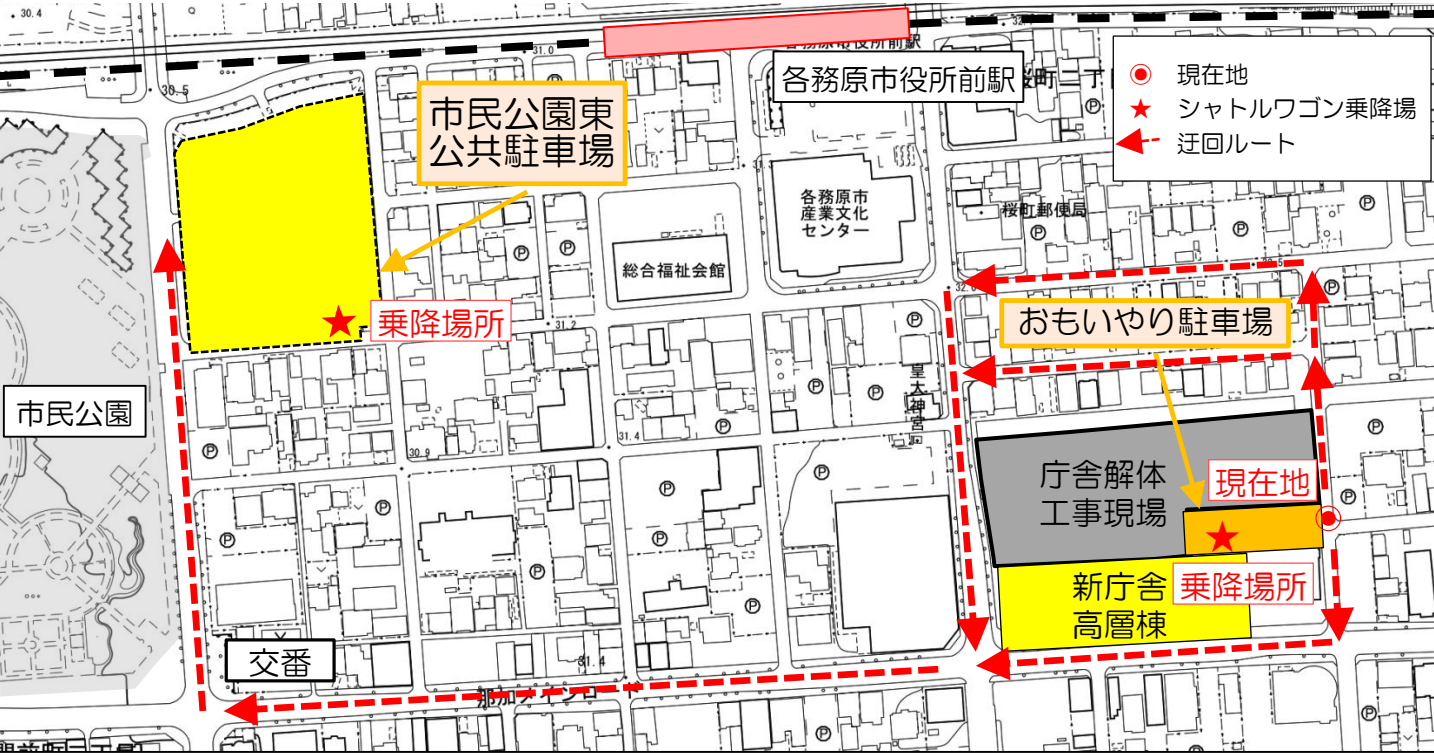

各務原市役所臨時駐車場ののご案内について

9月21日～令和4年12月（予定）の間は、市役所旧庁舎解体工事や外構工事のため、市役所駐車場が利用できません。この期間は、市民公園東公共駐車場（3時間まで無料・徒歩7分）をご利用ください。期間中は市役所と市民公園東公共駐車場の間でシャトルワゴンの運行しています。

※お体の不自由な方やお子さん連れ、妊婦の方などは、おもしろい駐車場（約15台分）をご利用ください。市役所周辺店舗などの駐車は迷惑となりますのでおやめ下さい。

シャトルワゴンの利用方法

- ▶ シャトルワゴンは無料で、乗車のための予約も不要です。
- ▶ シャトルワゴンは9人乗りですが、乗車状況により、定員以下で運行する場合があります。
- ▶ シャトルワゴンには車椅子で乗車することができませんので、車椅子をご利用の方は、本庁舎のおもしろい駐車場をご利用ください。
- ▶ 市役所発の最終は**17:30**ですので、乗り遅れのないようご注意ください。（時刻表参照）
- ▶ 交通状況や天候等により発着時間が遅れることがあります。
- ▶ 所定の乗降場（★印）以外での乗車や降車はできません。
- ▶ 万が一、運行が休止となる場合は、市ウェブサイトでお知らせします。
- ▶ 市役所開庁日のみ運行します。