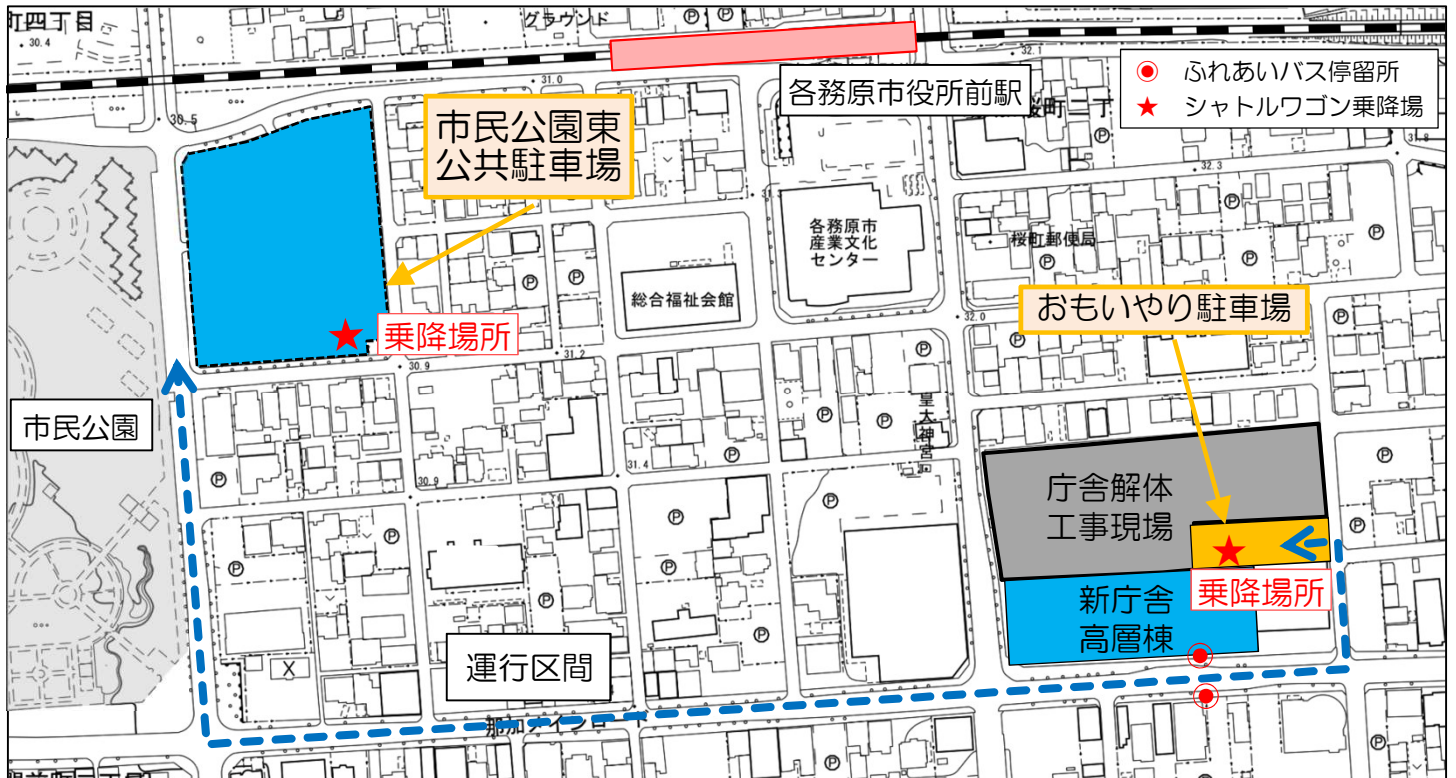

## シャトルワゴンの利用について

市役所駐車場が利用できなくなる9月21日～令和4年12月（予定）の間は、市役所と市民公園東公共駐車場の間でシャトルワゴンを運行しています。

※体の不自由な方やお子さん連れ、妊婦の方などは、おもいやり駐車場（約15台分）をご利用ください。

### シャトルワゴンの利用方法

- ▶ シャトルワゴンは無料で、乗車のための予約も不要です。
- ▶ シャトルワゴンは9人乗りですが、乗車状況により、定員以下で運行する場合があります。
- ▶ シャトルワゴンには車椅子で乗車することができませんので、車椅子をご利用の方は、本庁舎のおもいやり駐車場をご利用ください。
- ▶ 市役所発の最終は**17:30**ですので、乗り遅れのないようご注意ください。（時刻表参照）
- ▶ 交通状況や天候等により発着時間が遅れることがあります。
- ▶ 所定の乗降場（★印）以外での乗車や降車はできません。
- ▶ 万が一、運行が休止となる場合は、市ウェブサイトでお知らせします。

## 令和3年9月21日以降の市役所駐車場について

新庁舎高層棟開庁後、現庁舎解体工事や低層棟建設工事などを行うため、下記のと通りの利用となります。

- **令和3年9月21日から令和4年12月頃まで、市役所来庁者駐車場がご利用いただけません。**その間は市民公園東公共駐車場(3時間まで無料・徒歩7分)をご利用ください。
- 市役所と市民公園東公共駐車場の間でシャトルワゴンを運行しています。
- **体の不自由な方やお子さん連れ、妊婦の方など**は、新庁舎に併設するおもいやり駐車場(約15台)をご利用ください。