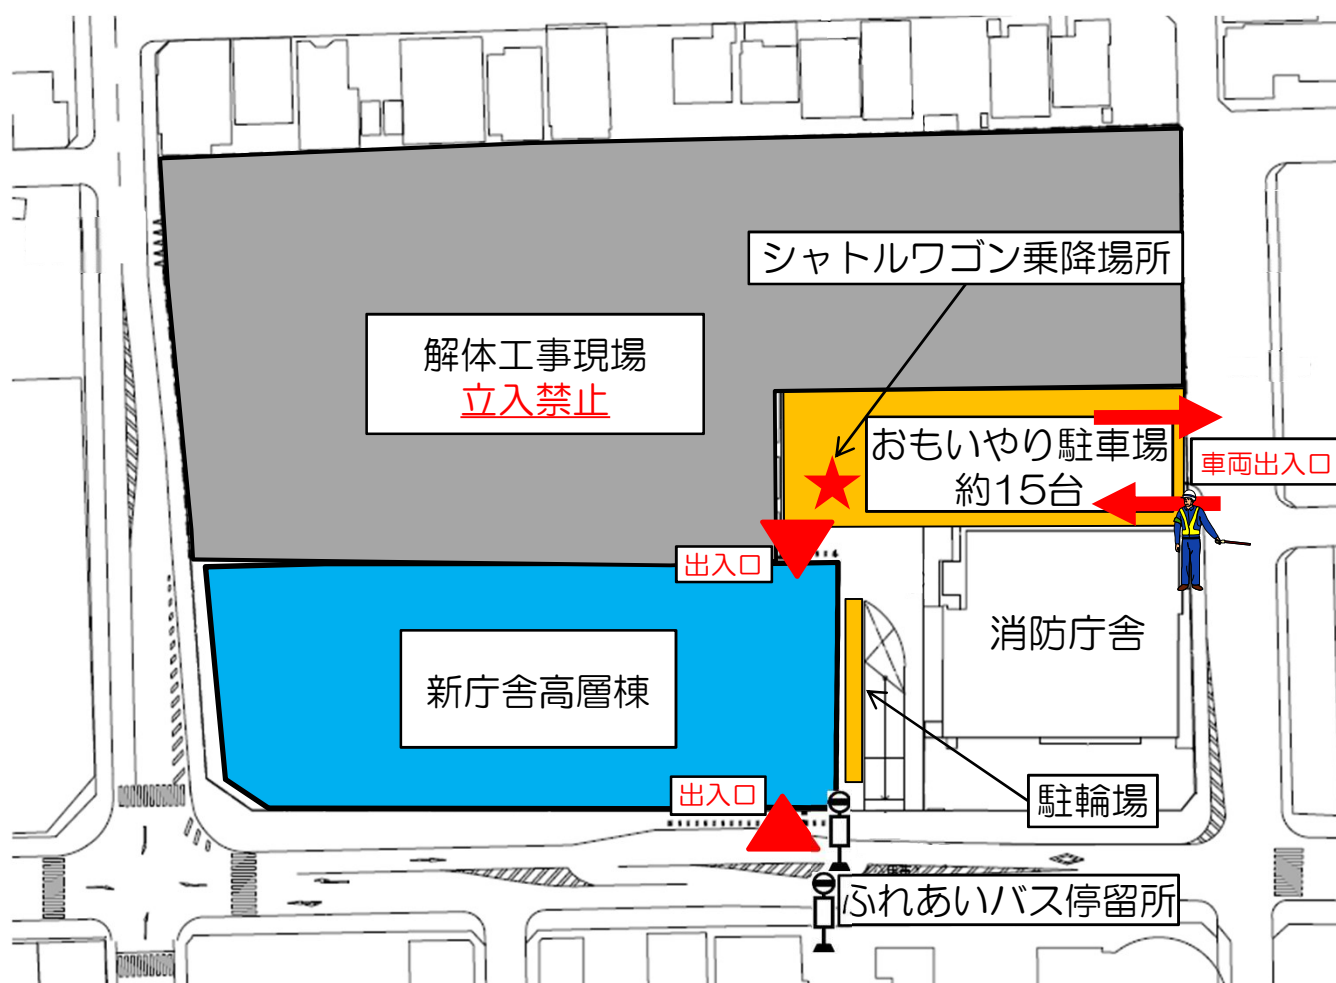

令和3年9月21日以降の市役所駐車場について

新庁舎高層棟開庁後、現庁舎解体工事や低層棟建設工事などを行うため、下記のと通りの利用となります。

- **令和3年9月21日から令和4年12月頃まで、市役所来庁者駐車場がご利用いただけません。**その間は市民公園東公共駐車場(3時間まで無料・徒歩7分)をご利用ください。
- 市役所と市民公園東公共駐車場の間でシャトルワゴンを運行しています。
- **体の不自由な方やお子さん連れ、妊婦の方など**は、新庁舎に併設するおもいやり駐車場(約15台)をご利用ください。

ご迷惑をおかけしますが、ご理解とご協力をお願いします。

【発行・お問い合わせ先】
各務原市 企画総務部管財課 庁舎等建設係
☎058-383-1619(直通)

新庁舎建設工事の進捗状況は市ウェブ
サイトで随時掲載しています。右のQR
コードからご確認ください。