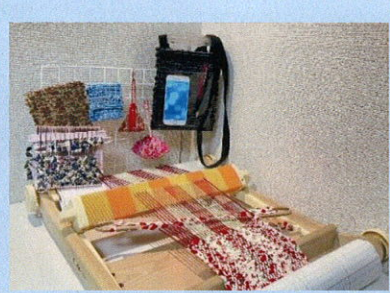

どれでも 15分 500 円

悩み相談、過去世 など  
COCORI (ココリ)

手相、総合鑑定 10分 1,000 円~

占い・自己啓発セッション  
中川 敦詞(開運コンサルタント)

体験コーナーは 500 円

小物販売・織物体験  
沙奈絵

シャインカービング WS: 500 円~

雑貨、木のおもちゃなど  
しっくすきっず